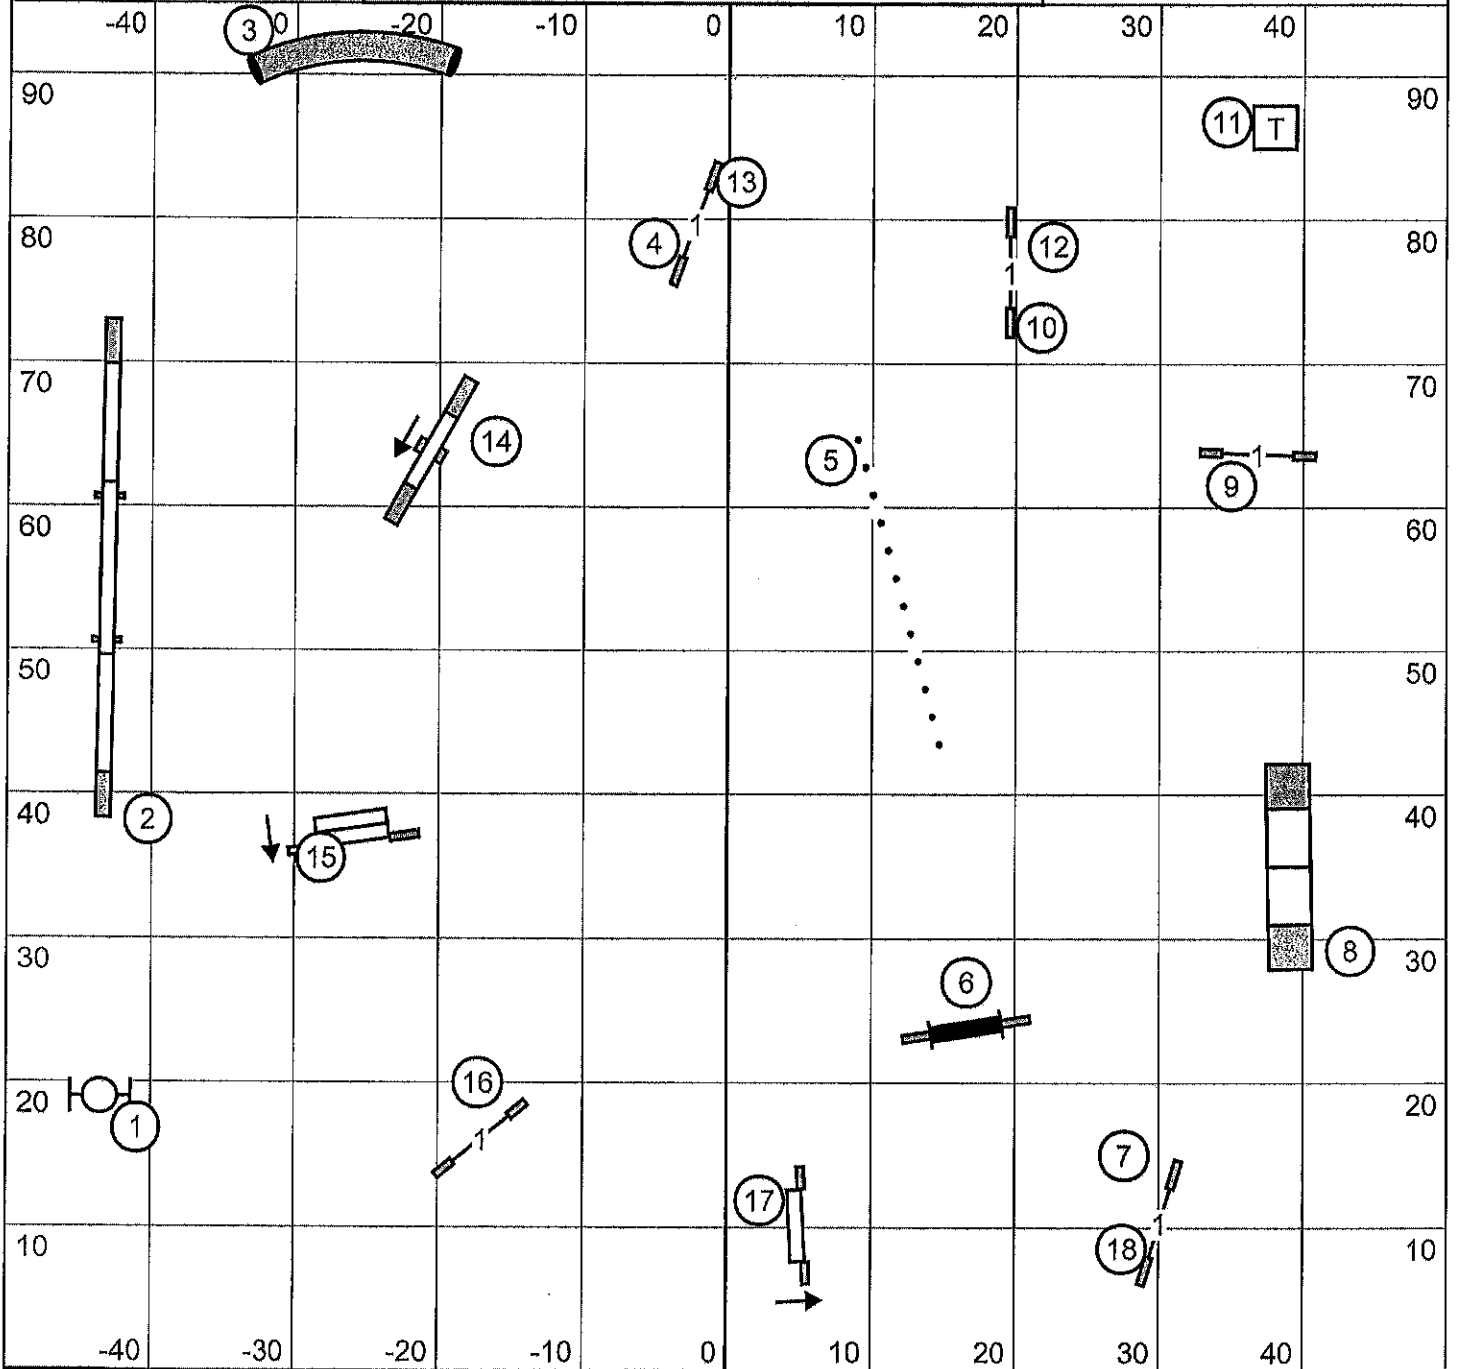

Enter T/S Exit

Novice Standard

Friday, November 14, 2025
 Mt Hood Doberman Pinscher Club Ridgefield, WA
 Tracy Mazur-Judge

Enter											T/S											Exit
-------	--	--	--	--	--	--	--	--	--	--	-----	--	--	--	--	--	--	--	--	--	--	------