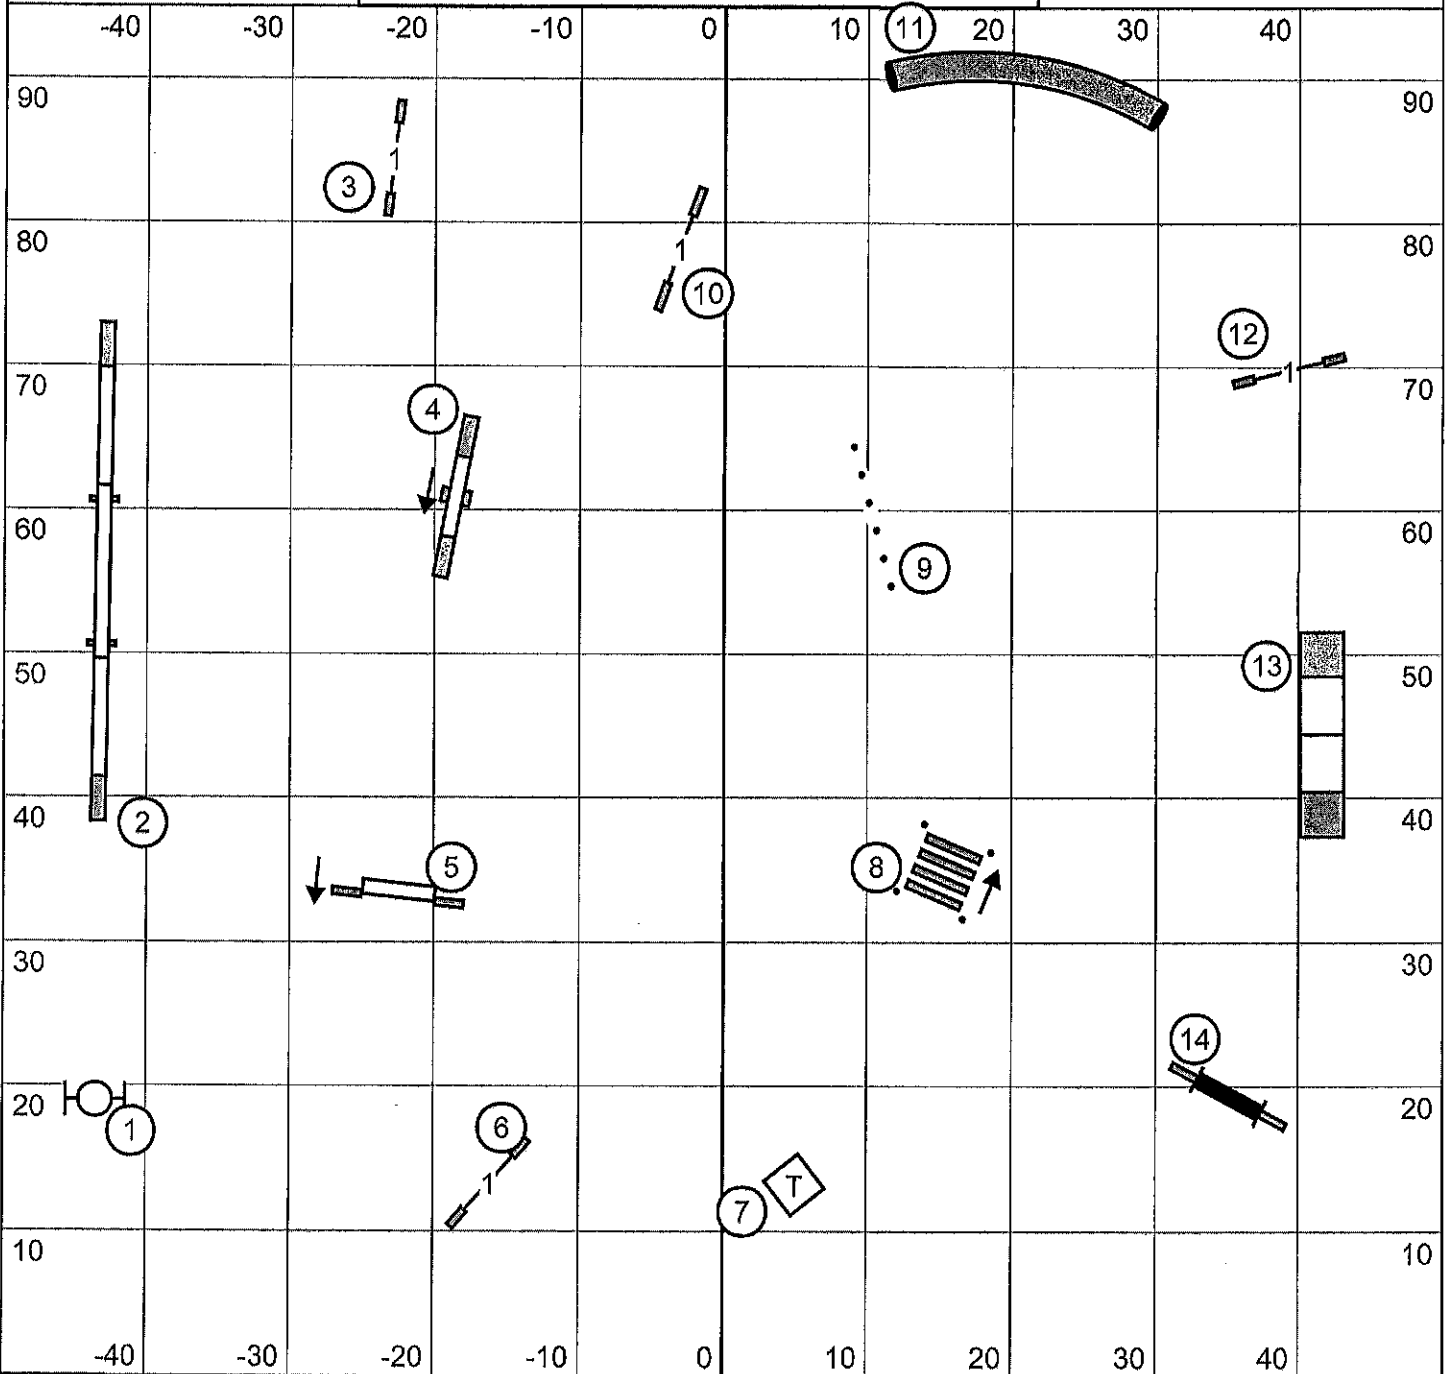

Enter T/S Exit

Novice Standard

Friday, November 14, 2025
 Mt Hood Doberman Pinscher Club Ridgefield, WA
 Tracy Mazur-Judge

Enter											T/S											Exit
-------	--	--	--	--	--	--	--	--	--	--	-----	--	--	--	--	--	--	--	--	--	--	------